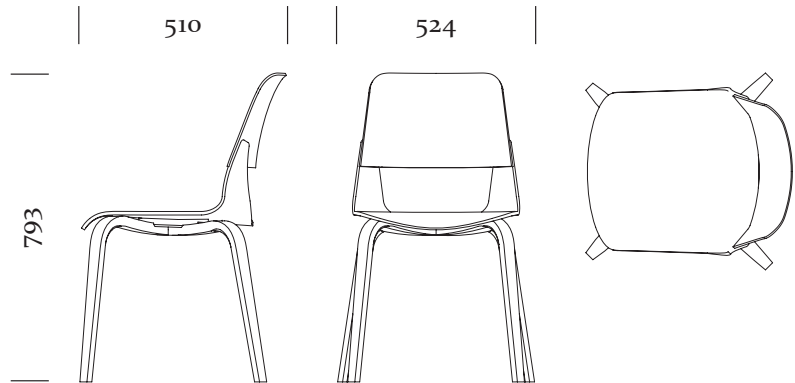

Mestermunka dokumentáció

Falás szék méretei:

524 × 510 × 793 mm (H × Sz × M)

Ülésmagasság: 440 mm

Ülésszélesség: 413 mm

Ülésmélység: 435 mm

Súly: 3,8 kg

Rakásolható szék méretei:

532 × 514 × 789 mm (H × Sz × M)

Ülésmagasság: 440 mm

Ülésszélesség: 413 mm

Ülésmélység: 435 mm

Súly: 3,8 kg

Forgószék méretei:

482 × 520 × 800 mm (H × Sz × M)

Ülésmagasság: 445 mm

Ülésszélesség: 413 mm

Ülésmélység: 435 mm

Súly: 3,8 kg

Görgős forgószék méretei:

495 × 520 × 800 mm (H × Sz × M)

Ülésmagasság: 445 mm

Ülésszélesség: 413 mm

Ülésmélység: 435 mm

Súly: 4,8 kg