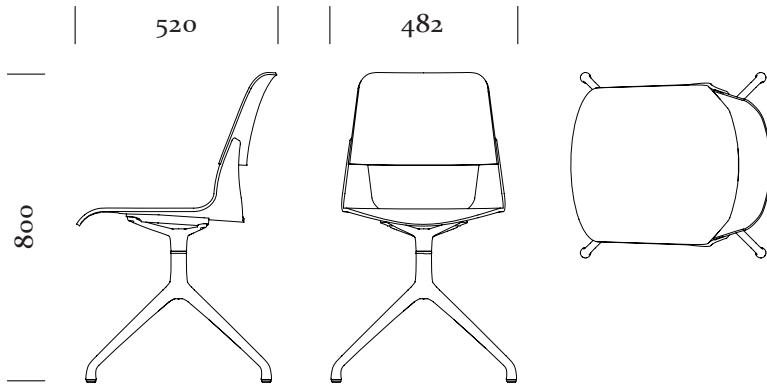

Mestermunka dokumentáció

Falás szék méretei:

524 × 510 × 793 mm (H × Sz × M)

Ülésmagasság: 440 mm

Ülésszélesség: 413 mm

Ülésmélység: 435 mm

Súly: 3,8 kg

Rakásolható szék méretei:

532 × 514 × 789 mm (H × Sz × M)

Ülésmagasság: 440 mm

Ülésszélesség: 413 mm

Ülésmélység: 435 mm

Súly: 3,8 kg

Forgószék méretei:

482 × 520 × 800 mm (H × Sz × M)

Ülésmagasság: 445 mm

Ülésszélesség: 413 mm

Ülésmélység: 435 mm

Súly: 3,8 kg

Görgős forgószék méretei:

495 × 520 × 800 mm (H × Sz × M)

Ülésmagasság: 445 mm

Ülésszélesség: 413 mm

Ülésmélység: 435 mm

Súly: 4,8 kg