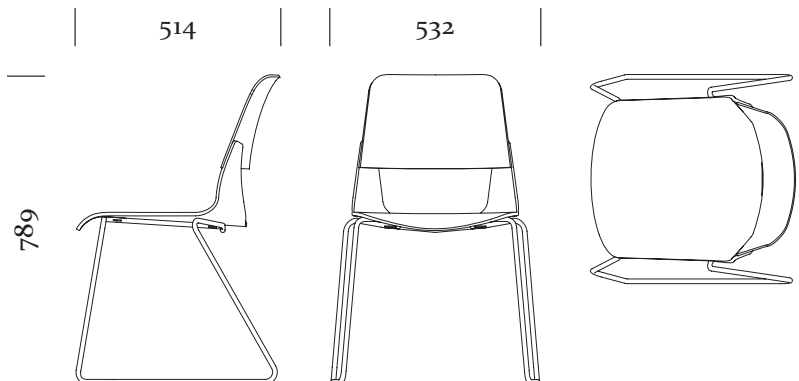

Mestermunka dokumentáció

Falás szék méretei:

524 × 510 × 793 mm (H × Sz × M)

Ülésmagasság: 440 mm

Ülésszélesség: 413 mm

Ülésmélység: 435 mm

Súly: 3,8 kg

Rakásolható szék méretei:

532 × 514 × 789 mm (H × Sz × M)

Ülésmagasság: 440 mm

Ülésszélesség: 413 mm

Ülésmélység: 435 mm

Súly: 3,8 kg

Forgószék méretei:

482 × 520 × 800 mm (H × Sz × M)

Ülésmagasság: 445 mm

Ülésszélesség: 413 mm

Ülésmélység: 435 mm

Súly: 3,8 kg

Görgős forgószék méretei:

495 × 520 × 800 mm (H × Sz × M)

Ülésmagasság: 445 mm

Ülésszélesség: 413 mm

Ülésmélység: 435 mm

Súly: 4,8 kg