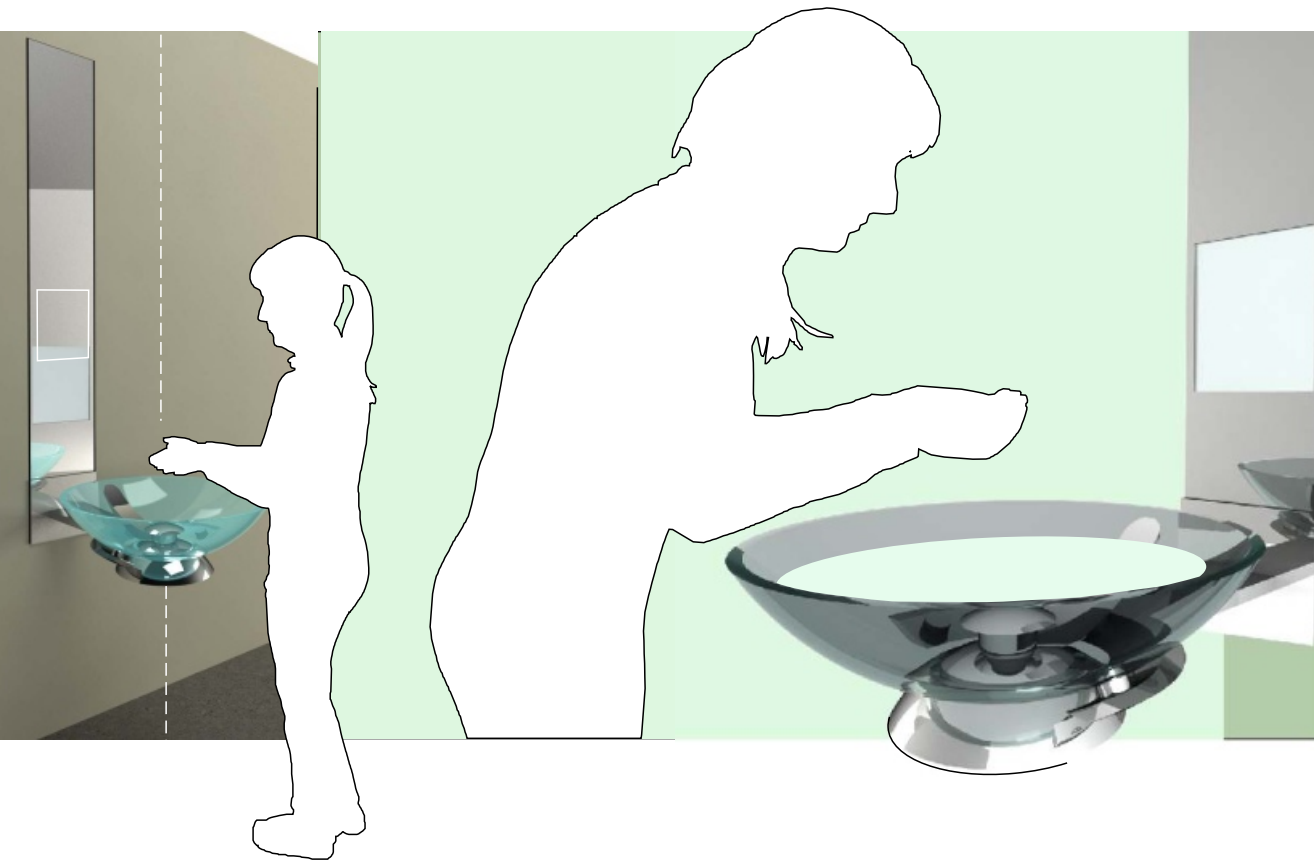

Ahogy a kaméleon képes változtatni a színét a környezethez igazodva, úgy ez a biztonsági telefon is képes beleolvadni a környezetébe.

Two in One_Kettő az egyben mosdótál-zuhanyfej, amivel vizet és helyet takaríthatunk meg. Ideális megoldás olyan lakásokba, szállodai szobákban, ahol nem áll rendelkezésre túl sok hely.

The years went by, the little Princess grew and became the most beautiful girl in the whole kingdom. Her mother was always very careful to keep her away from spindles, but the Princess, on her sixteenth birthday, as she wandered through the castle, came into a room where an old servant was spinning.