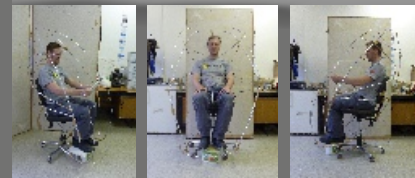

Sleeping Beauty

Ergonómiai paraméterek

Ülőfelület

1:1-es ergonómiai kísérleti modell

A Sync, térben és időben összehangolt városi közlekedési eszköz ami a kötött pályával és az egyénileg közlekedő járművekkel alkot rendszert. A város zónákra van osztva. Minden zónának vagy egy zóna középpontja, amelyek egymással össze vannak kötve. A zónán belül a jármű a közutakat használja, majd a zóna középpontba érve, felcsatlakozik a kiépített pályára és onnan mint tömeg-közlekedési eszköz közlekedik. Miután kapcsolódik a kötött pályához, a kerekeit behúzza halad tovább. A járműnek nincs szüksége külön feltöltő állomásra, a zóna középpontokat összekötő pálya minden használatkor feltölti a járművön lévő akumulátort ami elegendő a földi közlekedéshez.