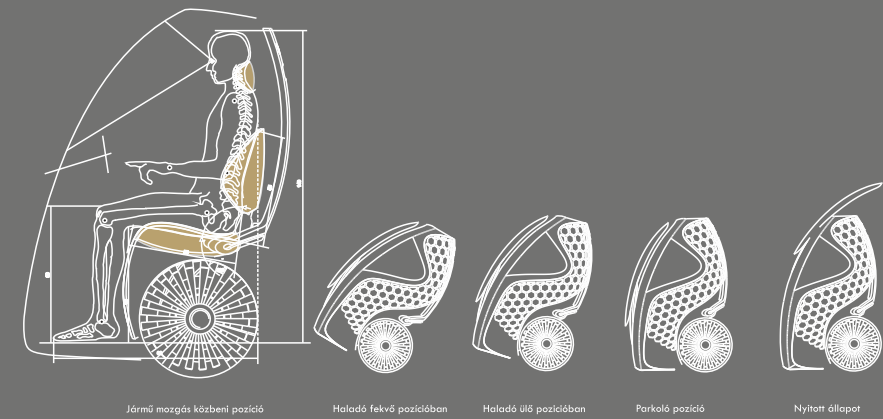

Sleeping Beauty

Ergonómiai paraméterek

Ülőfelület

1:1-es ergonómiai kísérleti modell

A Sync, térben és időben összehangolt városi közlekedési eszköz ami a kötött pályával és az egyénileg közlekedő járművekkel alkot rendszert. A város zónákra van osztva. Minden zónának vagy egy zóna középpontja, amelyek egymással össze vannak kötve. A zónán belül a jármű a közutakat használja, majd a zóna középpontba érve, felcsatlakozik a kiépített pályára és onnan mint tömeg-közlekedési eszköz közlekedik. Miután kapcsolódik a kötött pályához, a kerekeit behúzza halad tovább. A járműnek nincs szüksége külön feltöltő állomásra, a zóna középpontokat összekötő pálya minden használatkor feltölti a járművön lévő akumulátort ami elegendő a földi közlekedéshez.