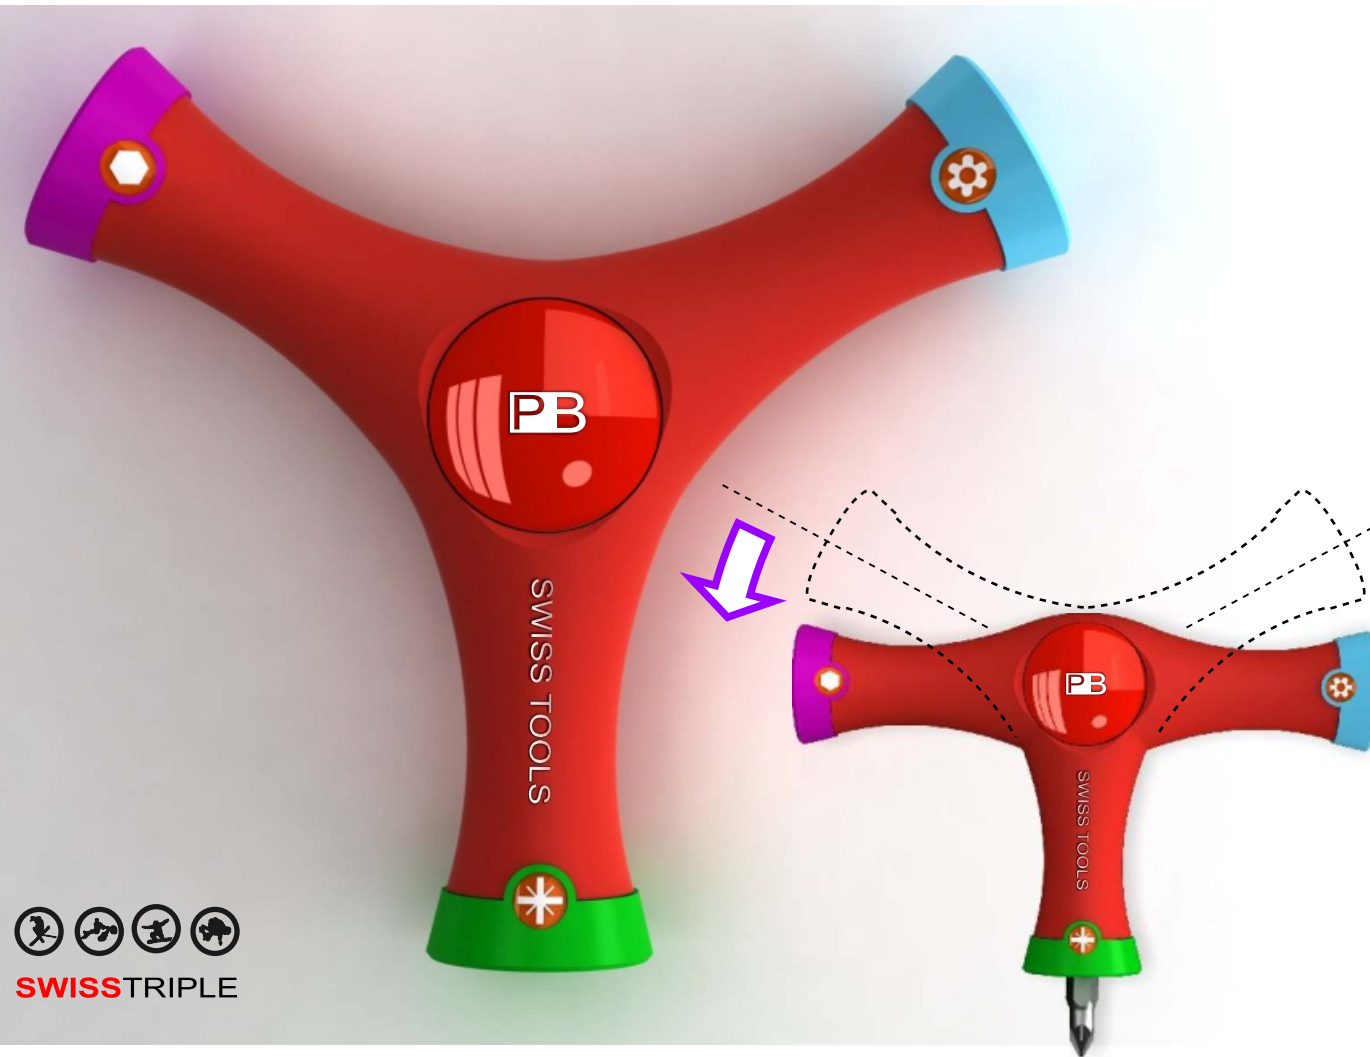

Csapterep szappan adagolóval. Egy készüléken belül megtalálható mind a hideg-meleg víz keverés és adagolás, illetve a kéz tisztítására szolgáló folyékony szappan. A folyékony szappan csomagolása része a terméknek.

Once upon a time there was a Queen who had a beautiful baby daughter. She asked all the fairies in the kingdom to the christening, but unfortunately forgot to invite one of them, who was a bit of a witch as well. She came anyway, but as she passed the baby's cradle, she said: "When you are sixteen, you will injure yourself with a spindle and die!" "Oh, no!" screamed the Queen in horror. A good fairy quickly chanted a magic spell to change the curse. When she hurt herself, the girl would fall into a very deep sleep instead of dying.

Sleeping Beauty

Ergonómiai paraméterek

Ülőfelület

1:1-es ergonómiai kísérleti modell

A Sync, térben és időben összehangolt városi közlekedési eszköz ami a kötött pályával és az egyénileg közlekedő járművekkel alkot rendszert. A város zónákra van osztva. Minden zónának vagy egy zóna középpontja, amelyek egymással össze vannak kötve. A zónán belül a jármű a közutakat használja, majd a zóna középpontba érve, felcsatlakozik a kiépített pályára és onnan mint tömeg-közlekedési eszköz közlekedik. Miután kapcsolódik a kötött pályához, a kerekeit behúzza halad tovább. A járműnek nincs szüksége külön feltöltő állomásra, a zóna középpontokat összekötő pálya minden használatkor feltölti a járművön lévő akumulátort ami elegendő a földi közlekedéshez.