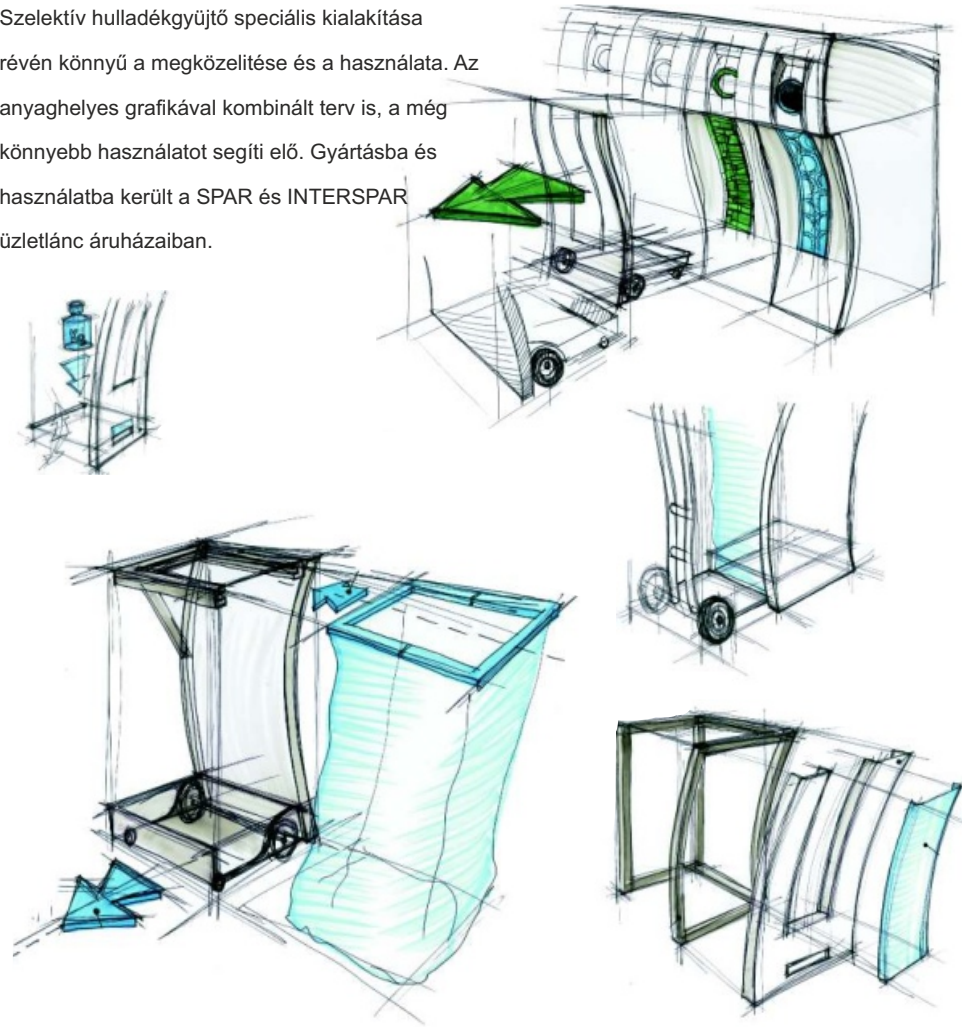

Szelektív hulladékgyűjtő speciális kialakítása révén könnyű a megközelítése és a használata. Az anyaghelyes grafikával kombinált terv is, a még könnyebb használatot segíti elő. Gyártásba és használatba került a SPAR és INTERSPAR üzletlánc áruházaiában.