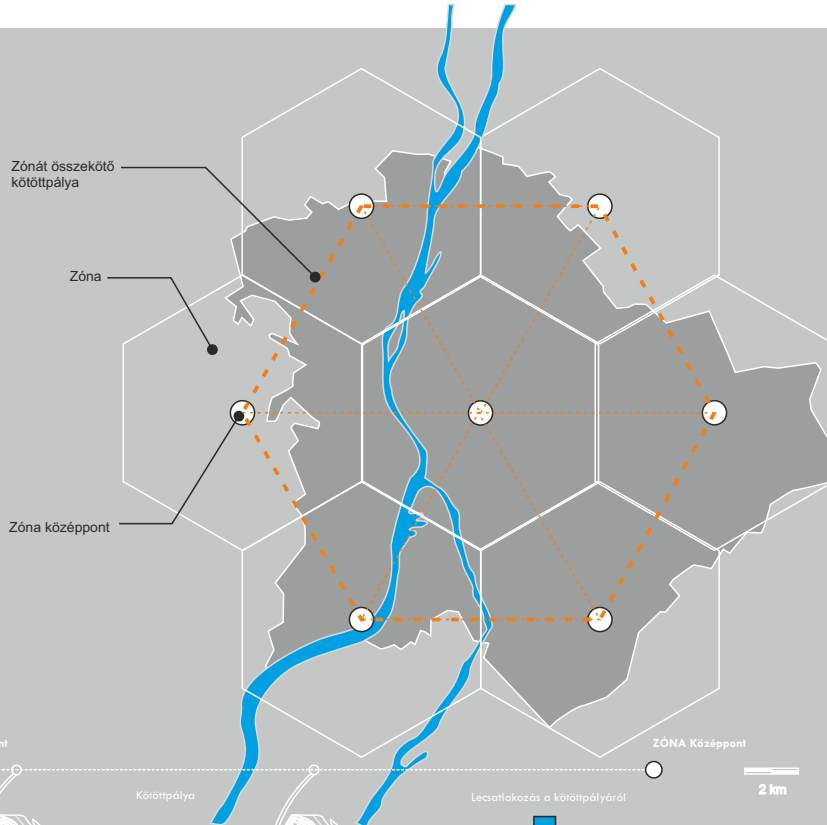

Sleeping Beauty

Ergonómiai paraméterek

Ülőfelület

1:1-es ergonómiai kísérleti modell

A Sync, térben és időben összehangolt városi közlekedési eszköz ami a kötött pályával és az egyénileg közlekedő járművekkel alkot rendszert. A város zónákra van osztva. Minden zónának vagy egy zóna középpontja, amelyek egymással össze vannak kötve. A zónán belül a jármű a közutakat használja, majd a zóna középpontba érve, felcsatlakozik a kiépített pályára és onnan mint tömeg-közlekedési eszköz közlekedik. Miután kapcsolódik a kötött pályához, a kerekeit behúzza halad tovább. A járműnek nincs szüksége külön feltöltő állomásra, a zóna középpontokat összekötő pálya minden használatkor feltölti a járművön lévő akumulátort ami elegendő a földi közlekedéshez.

Egyéni közlekedés

Egyéni közlekedés