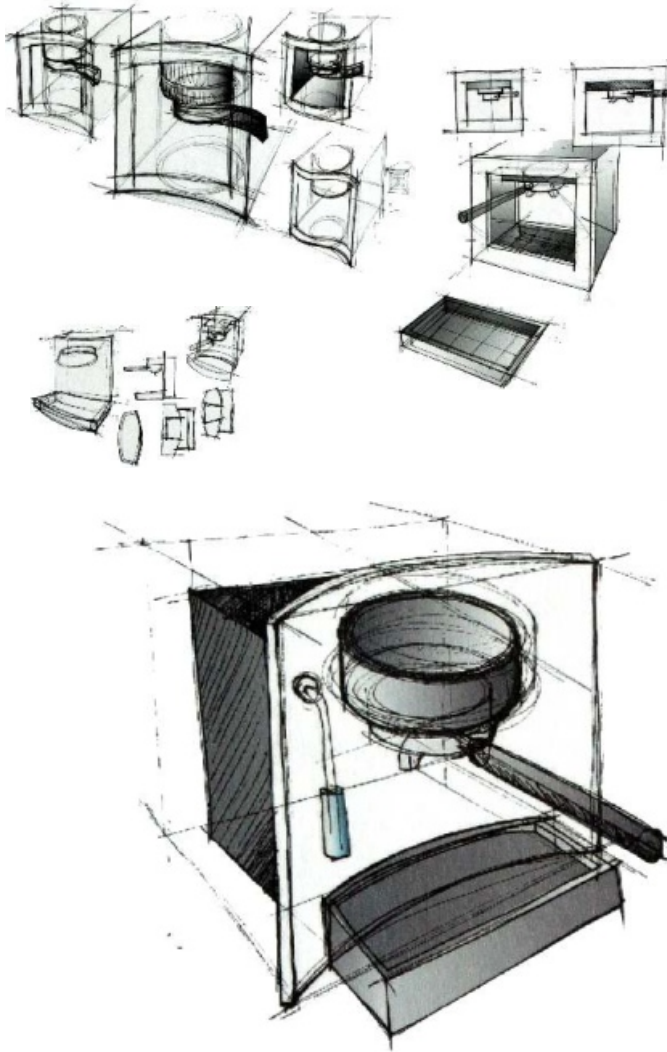

Ahogy a kaméleon képes változtatni a színét a környezethez igazodva, úgy ez a biztonsági telefon is képes beleolvadni a környezetébe.

Two in One_Kettő az egyben mosdótál-zuhanyfej, amivel vizet és helyet takaríthatunk meg. Ideális megoldás olyan lakásokba, szállodai szobákban, ahol nem áll rendelkezésre túl sok hely.