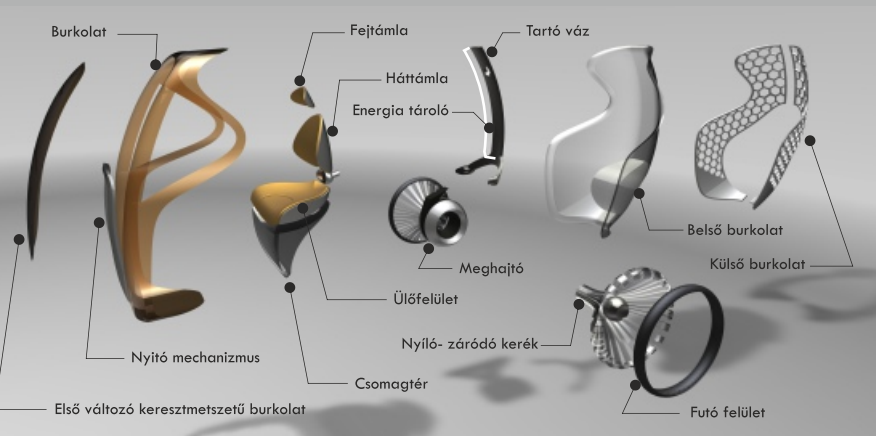

Sleeping Beauty

Ergonómiai paraméterek

Ülőfelület

1:1-es ergonómiai kísérleti modell

A Sync, térben és időben összehangolt városi közlekedési eszköz ami a kötött pályával és az egyénileg közlekedő járművekkel alkot rendszert. A város zónákra van osztva. Minden zónának vagy egy zóna középpontja, amelyek egymással össze vannak kötve. A zónán belül a jármű a közutakat használja, majd a zóna középpontba érve, felcsatlakozik a kiépített pályára és onnan mint tömeg-közlekedési eszköz közlekedik. Miután kapcsolódik a kötött pályához, a kerekeit behúzza halad tovább. A járműnek nincs szüksége külön feltöltő állomásra, a zóna középpontokat összekötő pálya minden használatkor feltölti a járművön lévő akumulátort ami elegendő a földi közlekedéshez.