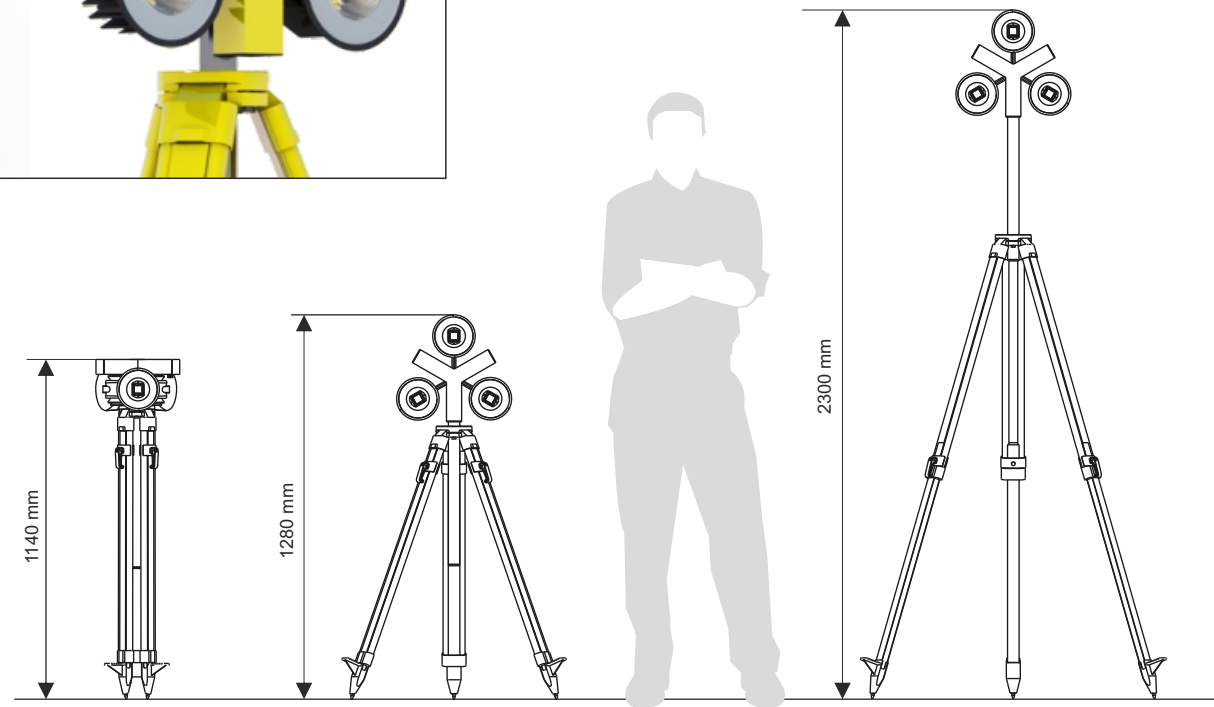

BERTON 3POD
LIGHTING SOLUTIONS

Három fejes, akkumulátorról üzemeltethető munkalámpa. A vázban elhelyezett akkumulátornak köszönhetően, a lámpa szélsőséges körülmények között is könnyen használható.