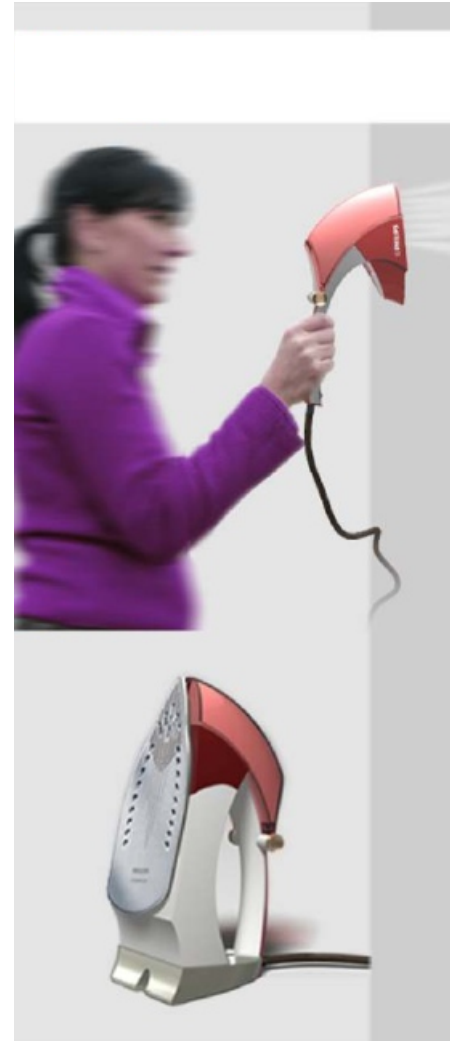

PHILIPS
sense and simplicity

ally

ally+