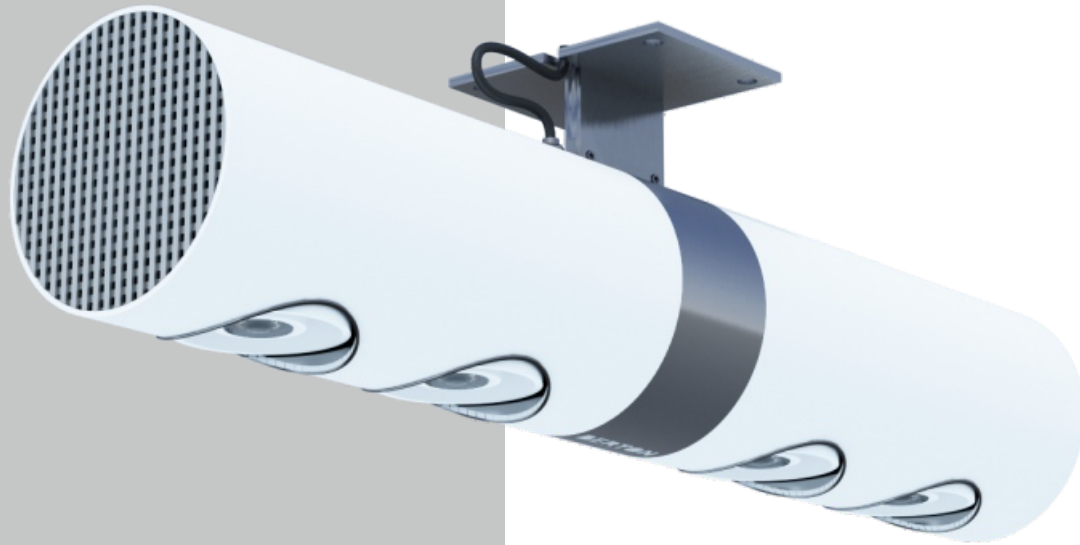

Ahogy a kaméleon képes változtatni a színét a környezethez igazodva, úgy ez a biztonsági telefon is képes beleolvadni a környezetébe.

Two in One_Kettő az egyben mosdótál-zuhanyfej, amivel vizet és helyet takaríthatunk meg. Ideális megoldás olyan lakásokba, szállodai szobákban, ahol nem áll rendelkezésre túl sok hely.

PHILIPS
sense and simplicity

ally

ally+

 **BERTON 3POD**
LIGHTING SOLUTIONS

Három fejes, akkumulátorról üzemeltethető munkalámpa. A vázban elhelyezett akkumulátornak köszönhetően, a lámpa szélsőséges körülmények között is könnyen használható.

Csapterep szappan adagolóval. Egy készüléken belül megtalálható mind a hideg-meleg víz keverés és adagolás, illetve a kéz tisztítására szolgáló folyékony szappan. A folyékony szappan csomagolása része a terméknek.