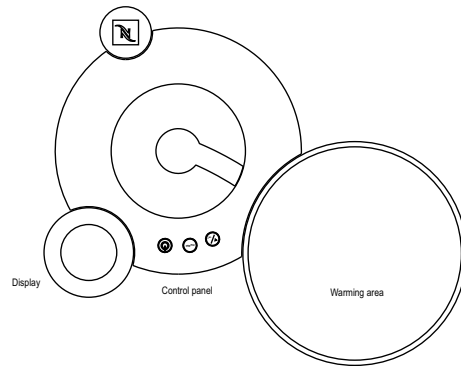

Csapterep szappan adagolóval. Egy készüléken belül megtalálható mind a hideg-meleg víz keverés és adagolás, illetve a kéz tisztítására szolgáló folyékony szappan. A folyékony szappan csomagolása része a terméknek.

1:1 model fotó

Nespresso kávézó asztal, kettős funkcióval. Az asztal mint bútor, helyet biztosít egy kávé elfogyasztásában. E mellett az asztalba épített kávéfőző le is főzi a kívánt kávé.

Sleeping Beauty