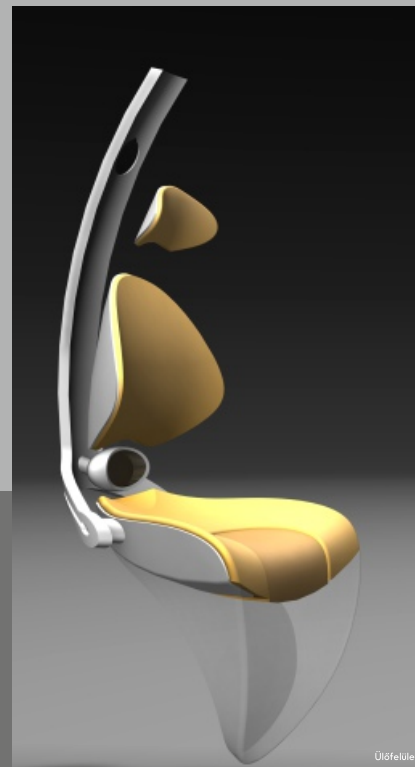

Sleeping Beauty

Ergonómiai paraméterek

Ülőfelület

1:1-es ergonómiai kísérleti modell

A Sync, térben és időben összehangolt városi közlekedési eszköz ami a kötött pályával és az egyénileg közlekedő járművekkel alkot rendszert. A város zónákra van osztva. Minden zónának vagy egy zóna középpontja, amelyek egymással össze vannak kötve. A zónán belül a jármű a közutakat használja, majd a zóna középpontba érve, felcsatlakozik a kiépített pályára és onnan mint tömeg-közlekedési eszköz közlekedik. Miután kapcsolódik a kötött pályához, a kerekeit behúzza halad tovább. A járműnek nincs szüksége külön feltöltő állomásra, a zóna középpontokat összekötő pálya minden használatkor feltölti a járművön lévő akumulátort ami elegendő a földi közlekedéshez.