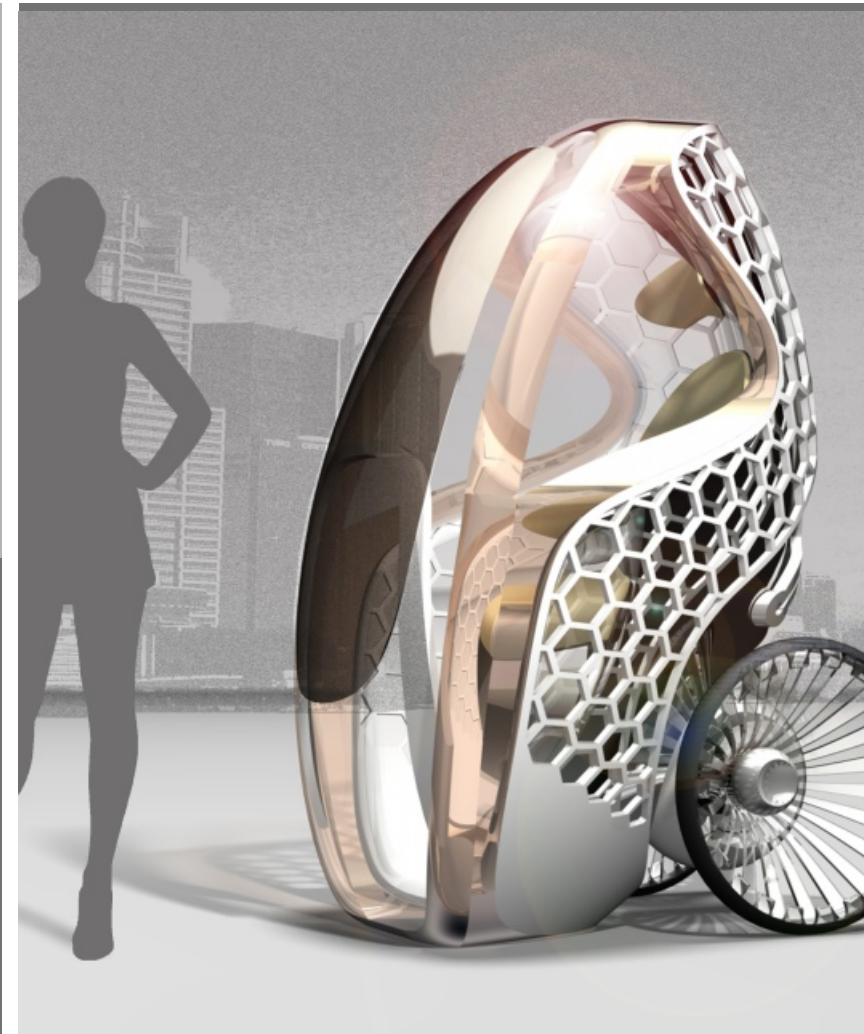

Sleeping Beauty

Ergonómiai paraméterek

Ülőfelület

1:1-es ergonómiai kísérleti modell

A Sync, térben és időben összehangolt városi közlekedési eszköz ami a kötött pályával és az egyénileg közlekedő járművekkel alkot rendszert. A város zónákra van osztva. Minden zónának vagy egy zóna középpontja, amelyek egymással össze vannak kötve. A zónán belül a jármű a közutakat használja, majd a zóna középpontba érve, felcsatlakozik a kiépített pályára és onnan mint tömeg-közlekedési eszköz közlekedik. Miután kapcsolódik a kötött pályához, a kerekeit behúzza halad tovább. A járműnek nincs szüksége külön feltöltő állomásra, a zóna középpontokat összekötő pálya minden használatkor feltölti a járművön lévő akumulátort ami elegendő a földi közlekedéshez.