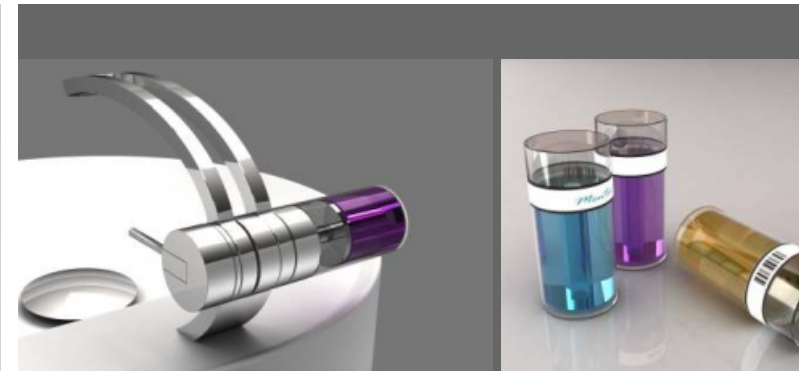

Csapterep szappan adagolóval. Egy készüléken belül megtalálható mind a hideg-meleg víz keverés és adagolás, illetve a kéz tisztítására szolgáló folyékony szappan. A folyékony szappan csomagolása része a terméknek.