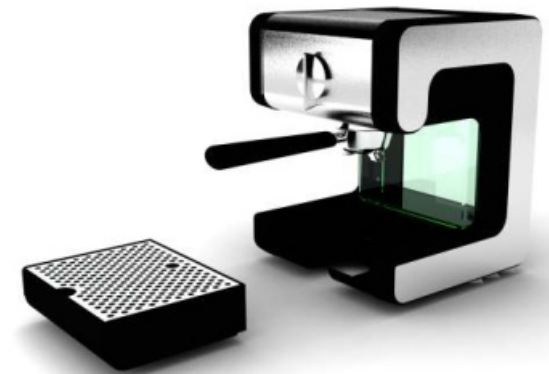

Diploma

City Transport 2050 Diploma

Design should be fun with new experience

Mobile sculpture by Istvan Keszei

Festék csomagolás, amely egyszerűen gyártható és használata során a zár szerkezet nem tud letörni róla, ezért remélhetően tovább megtartja funkcióját.

Ahogy a kaméleon képes változtatni a színét a környezethez igazodva, úgy ez a biztonsági telefon is képes beleolvadni a környezetébe.

Two in One_Kettő az egyben mosdótál-zuhanyfej, amivel vizet és helyet takaríthatunk meg. Ideális megoldás olyan lakásokba, szállodai szobákban, ahol nem áll rendelkezésre túl sok hely.