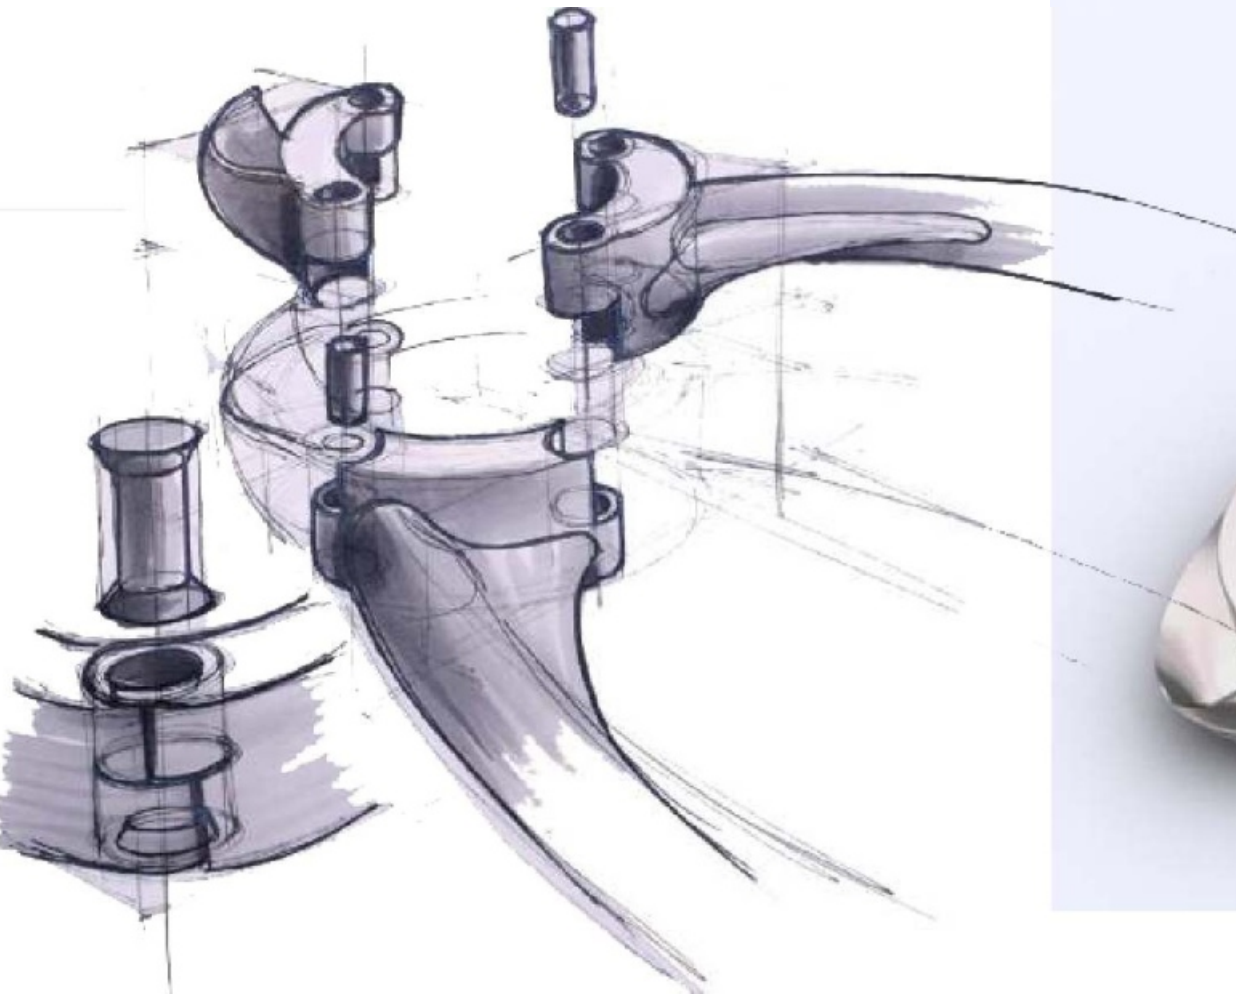

Ahogy a kaméleon képes változtatni a színét a környezethez igazodva, úgy ez a biztonsági telefon is képes beleolvadni a környezetébe.

Two in One_Kettő az egyben mosdótál-zuhanyfej, amivel vizet és helyet takaríthatunk meg. Ideális megoldás olyan lakásokba, szállodai szobákban, ahol nem áll rendelkezésre túl sok hely.