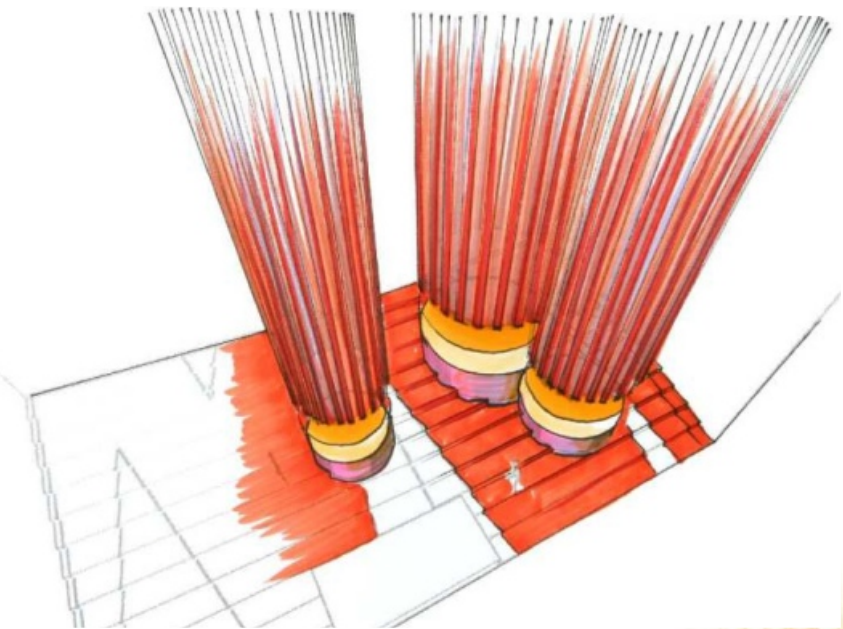

The servant handed the girl the spindle ... and she pricked herself with it and, with a sigh, dropped to the floor.

The sleeping Princess was taken to her room and laid on the bed surrounded by garlands of flowers.

Sleeping Beauty

Ergonómiai paraméterek

Ülőfelület

1:1-es ergonómiai kísérleti modell

A Sync, térben és időben összehangolt városi közlekedési eszköz ami a kötött pályával és az egyénileg közlekedő járművekkel alkot rendszert. A város zónákra van osztva. Minden zónának vagy egy zóna középpontja, amelyek egymással össze vannak kötve. A zónán belül a jármű a közutakat használja, majd a zóna középpontba érve, felcsatlakozik a kiépített pályára és onnan mint tömeg-közlekedési eszköz közlekedik. Miután kapcsolódik a kötött pályához, a kerekeit behúzza halad tovább. A járműnek nincs szüksége külön feltöltő állomásra, a zóna középpontokat összekötő pálya minden használatkor feltölti a járművön lévő akumulátort ami elegendő a földi közlekedéshez.