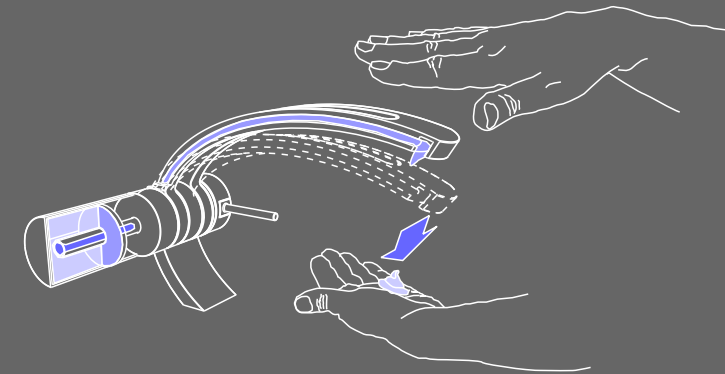

Csapterep szappan adagolóval. Egy készüléken belül megtalálható mind a hideg-meleg víz keverés és adagolás, illetve a kéz tisztítására szolgáló folyékony szappan. A folyékony szappan csomagolása része a terméknek.