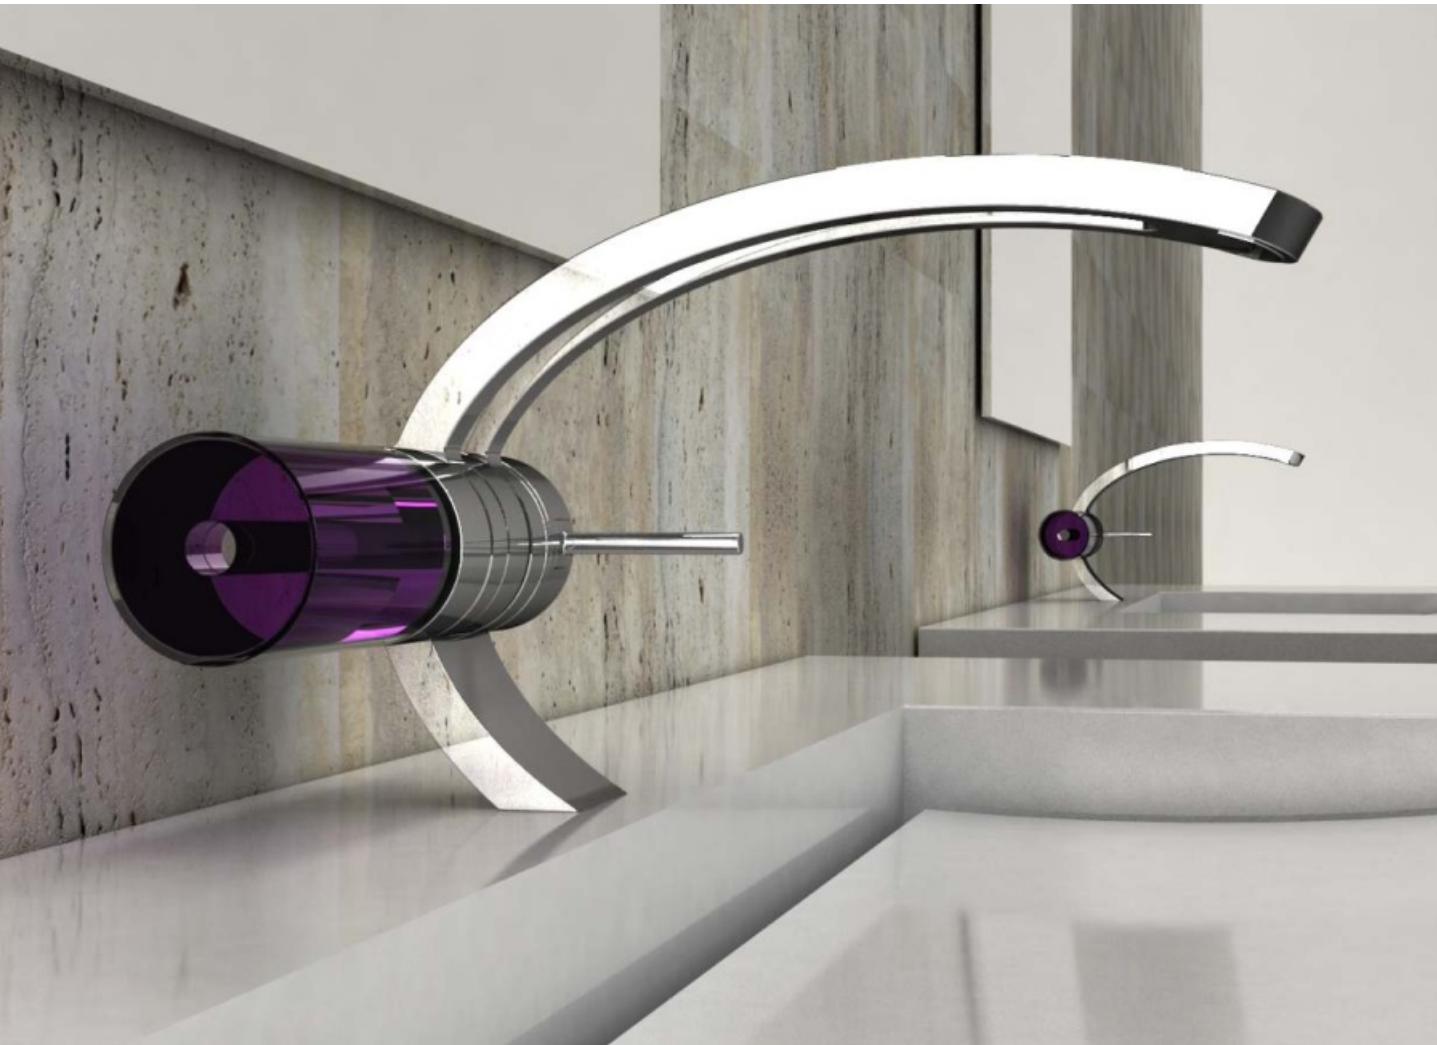

Csapterep szappan adagolóval. Egy készüléken belül megtalálható mind a hideg-meleg víz keverés és adagolás, illetve a kéz tisztítására szolgáló folyékony szappan. A folyékony szappan csomagolása része a terméknek.